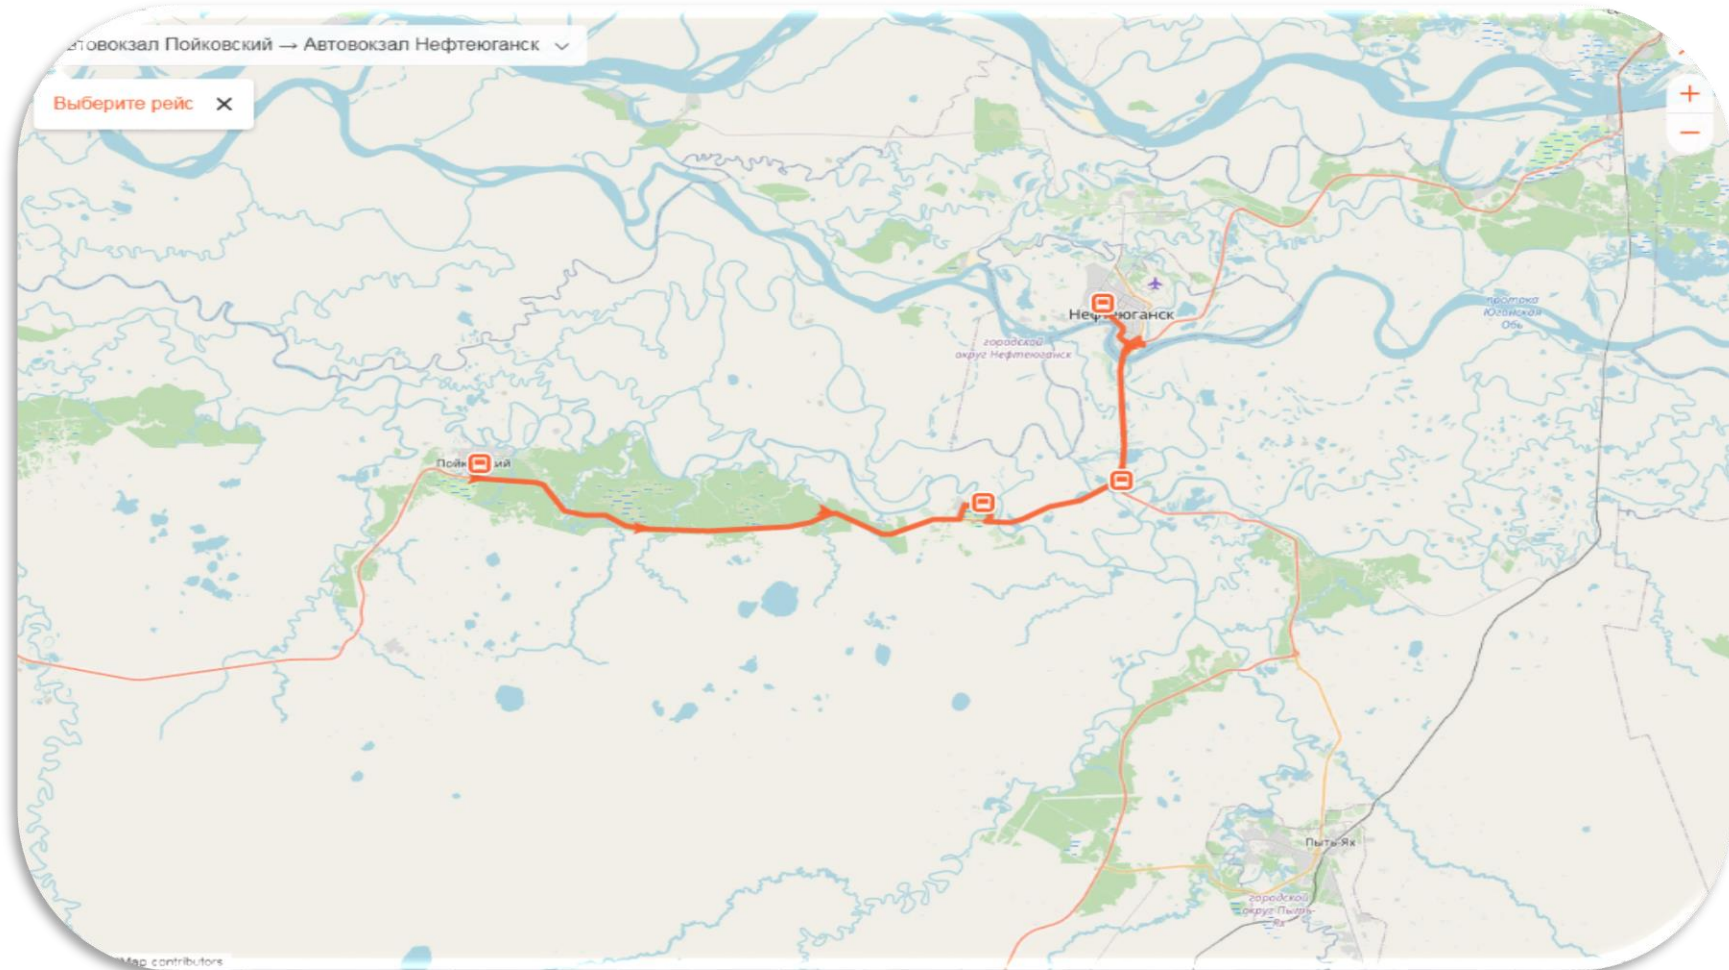

Рейсы

Автовокзал Пойковский → Автовокзал Нефтеюганск

Автовокзал Нефтеюганск → Автовокзал Пойковский

Даты и дни работы	Расписание
ежедневно	06:30, 08:30, 14:30, 17:00, 19:15
круглый год	

В поселке Каркатеевы автобус останавливается на улице Центральная. Вам необходимо по данной улице двигаться против направления движения автобуса (если вы приехали из Нефтеюганска), или по ходу движения автобуса (если вы приехали из пгт Пойковский) до здания школы по адресу Центральная, д.42